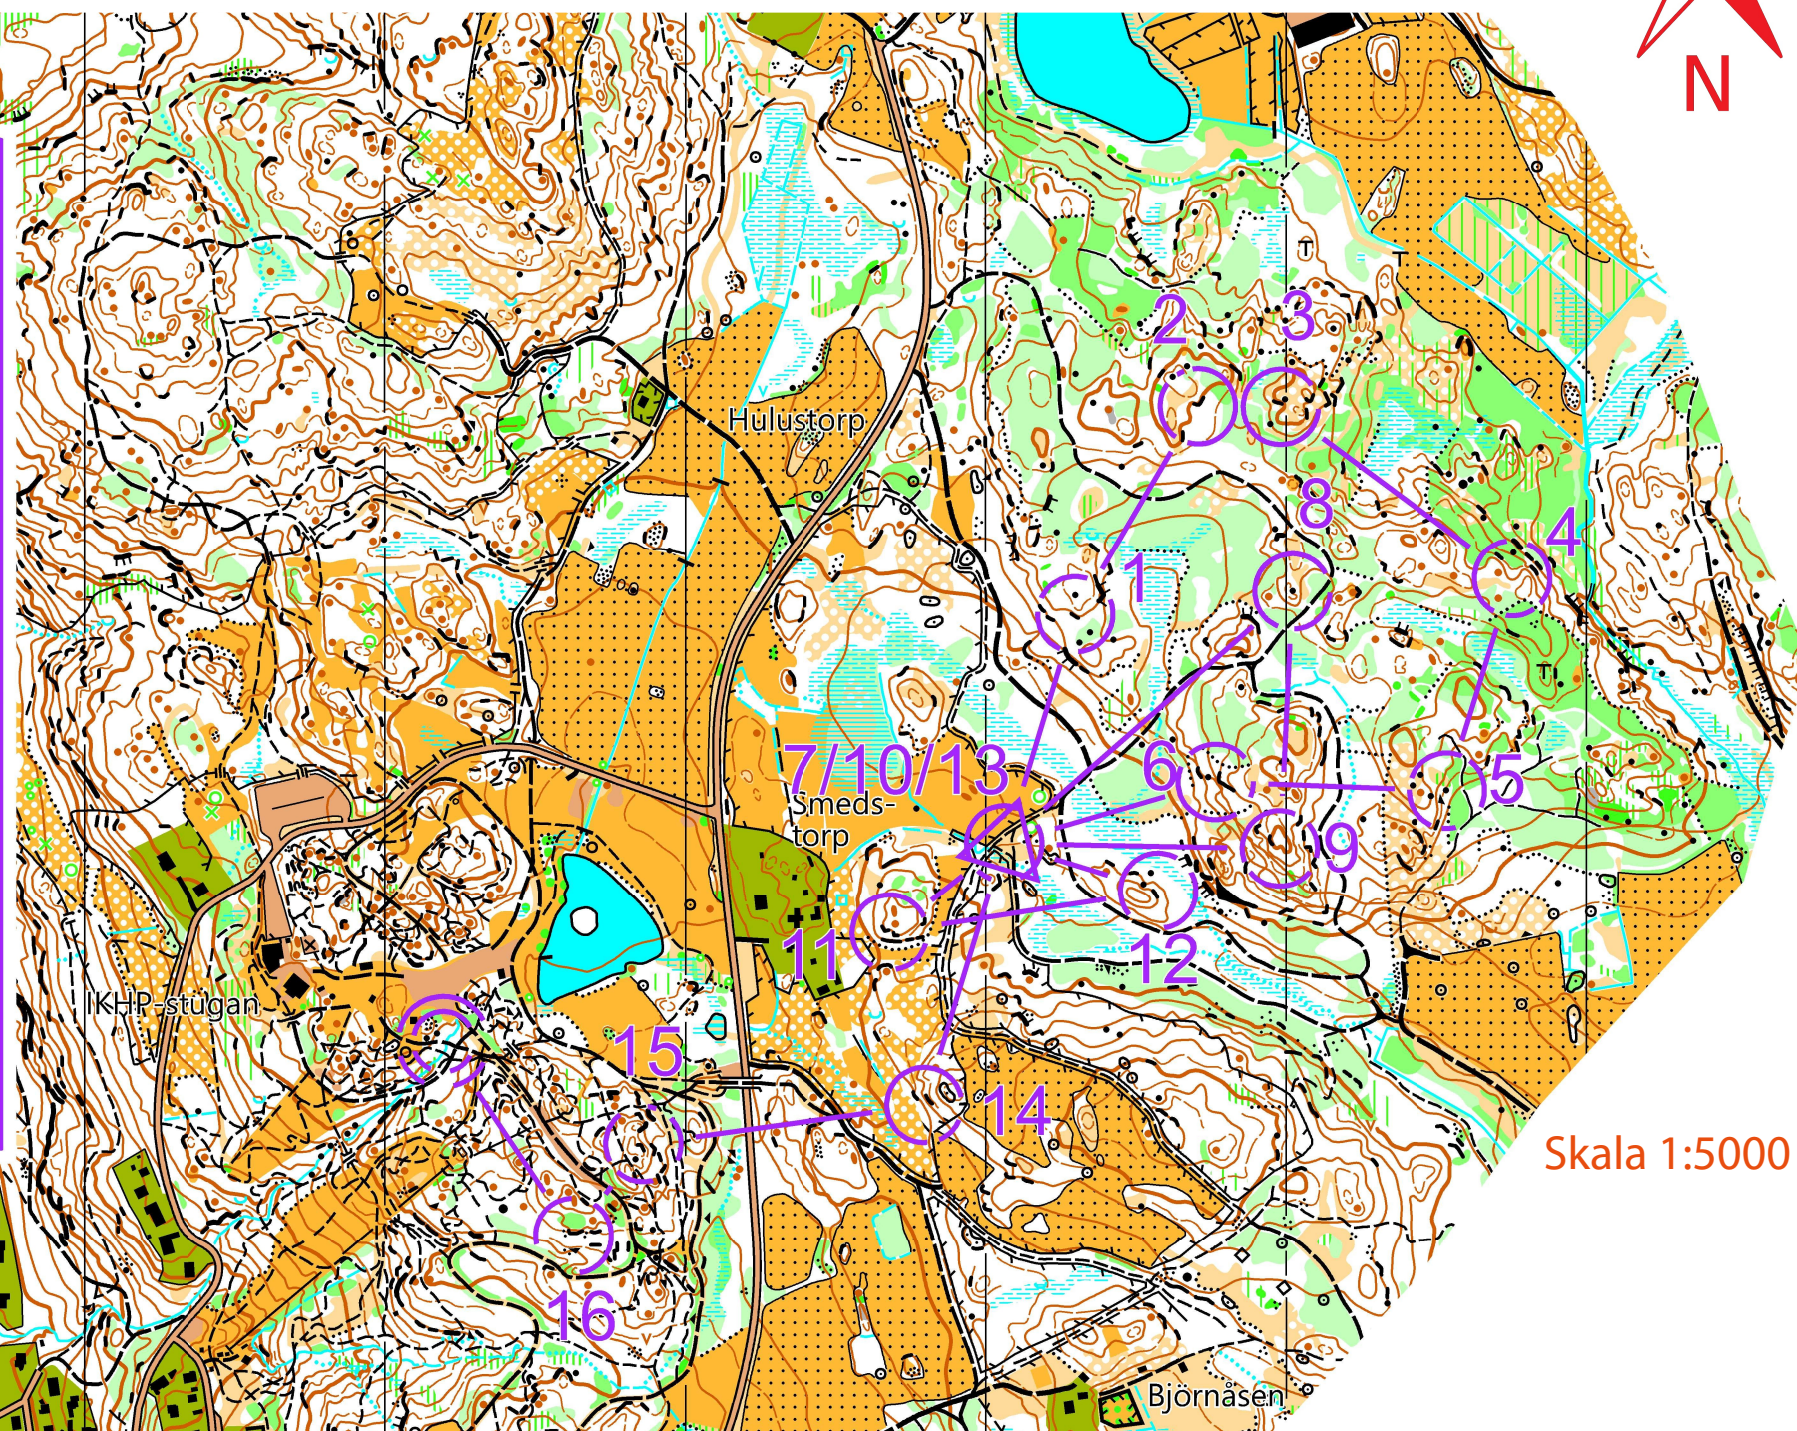

VinterCupen Race 19 Masstart

VinterCupen Race 19				
Bana 2A	3,9 km			
IKHP Huskvarna				
Banläggning: Sonny / Hasse				
▷		⊙		
1	120	≡		∩
2	119	≡		⊥
3	102	∩		∩
4	103	∩		∩
5	109	▲		⊙
6	114	≡		⊥
7	100	⊙		
8	108	▲		⊙
9	105	∩		∩
10	100	⊙		
11	107	↑	≡	∩
12	106	≡		⊥
13	100	⊙		
14	104	≡		⊥
15	115	≡		⊥
16	121	≡		⊥
⊙	230 m	⊙		

Skala 1:5000