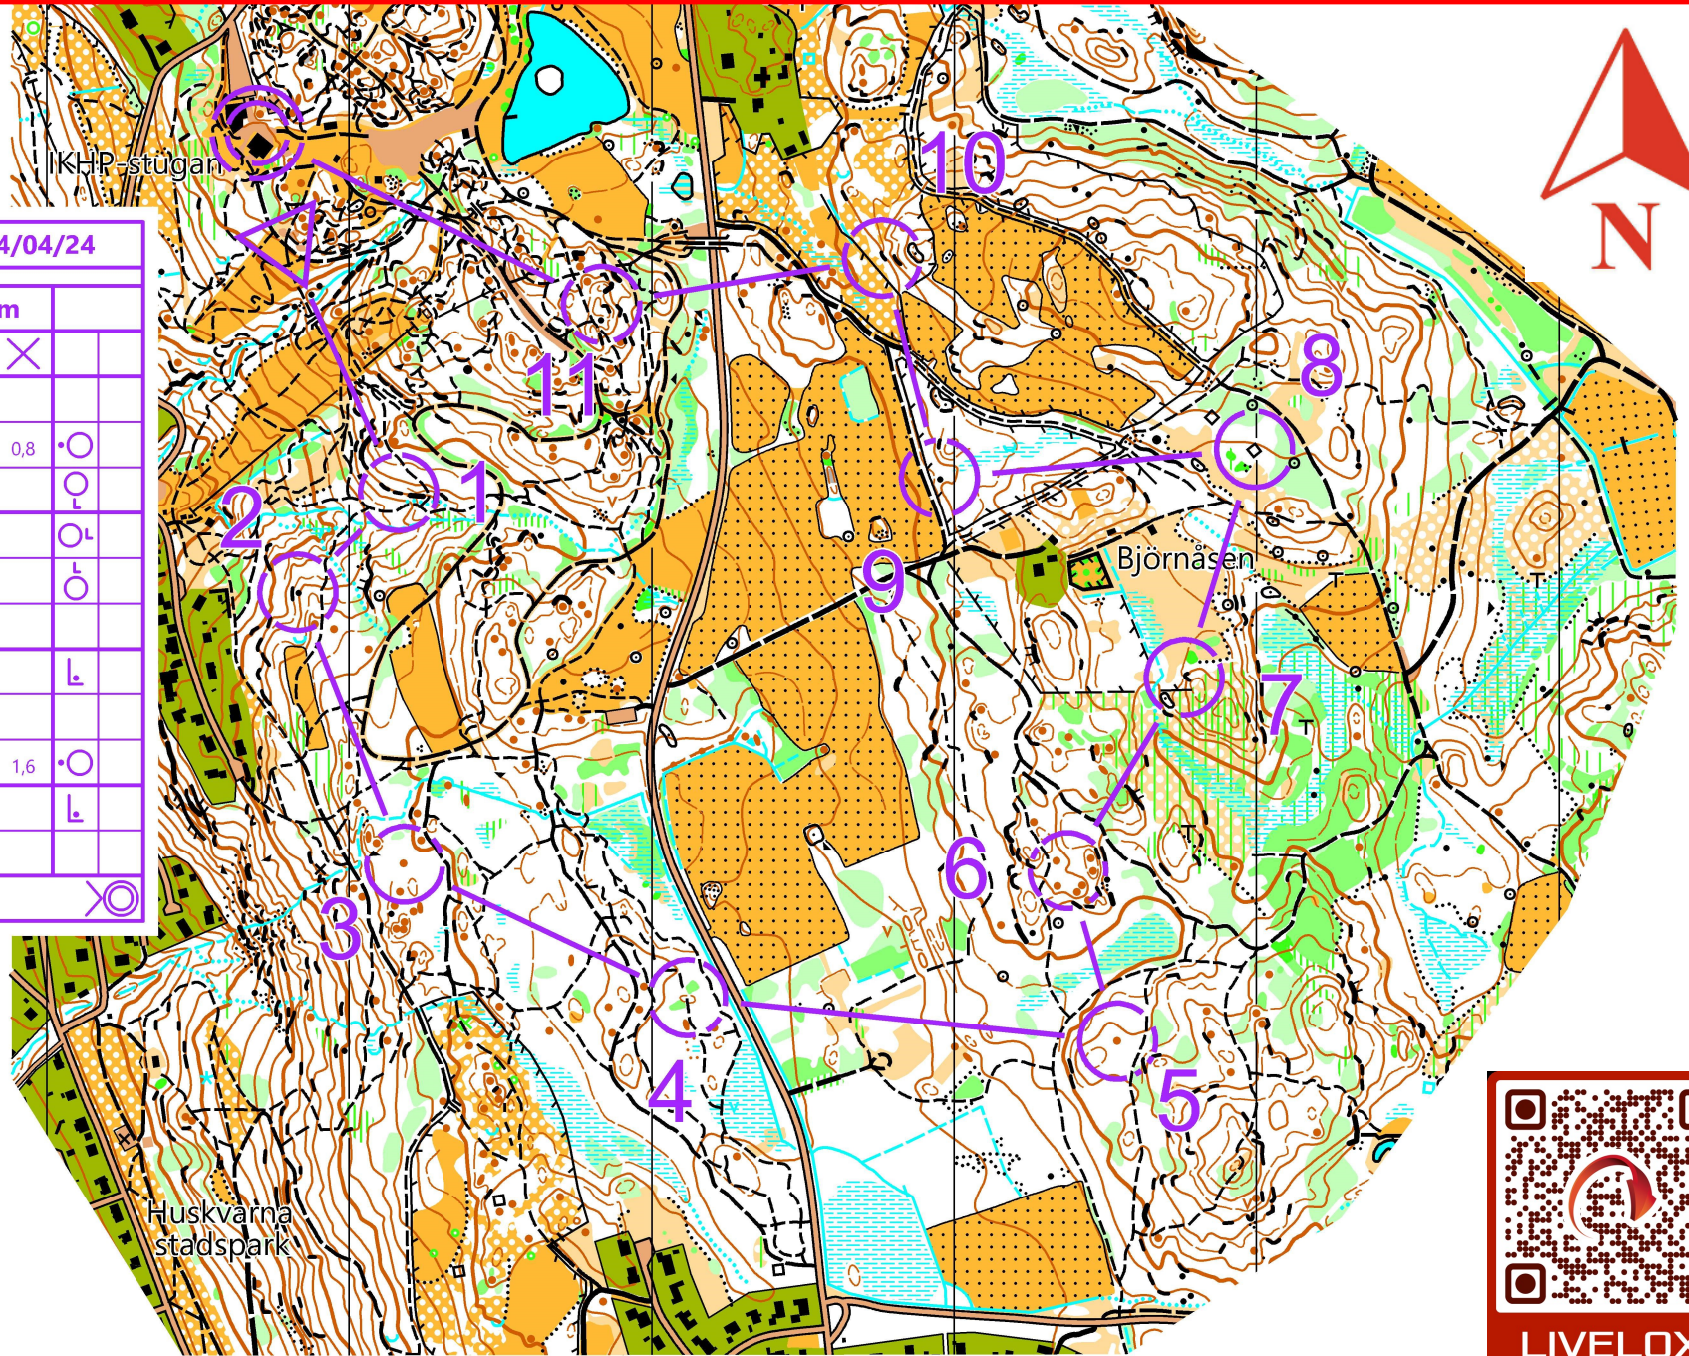

Veteran-OI i Södra Vätterbygden 04/04/24

Banläggare: Yvonne & Gunnar Eckert

Mellan Banan

Skala 1:7500

Veteran-OI 04/04/24				
Mellan		3,3 km		
1	102		▬	
2	114	▲		0,8
3	104	●		○
4	105	○		○
5	109	●		○
6	106	∩		
7	110	▬		└
8	111	□		
9	115	▲	1,6	○
10	112	←	▬	└
11	116	∩		

○ 380 m ○

LIVELOX