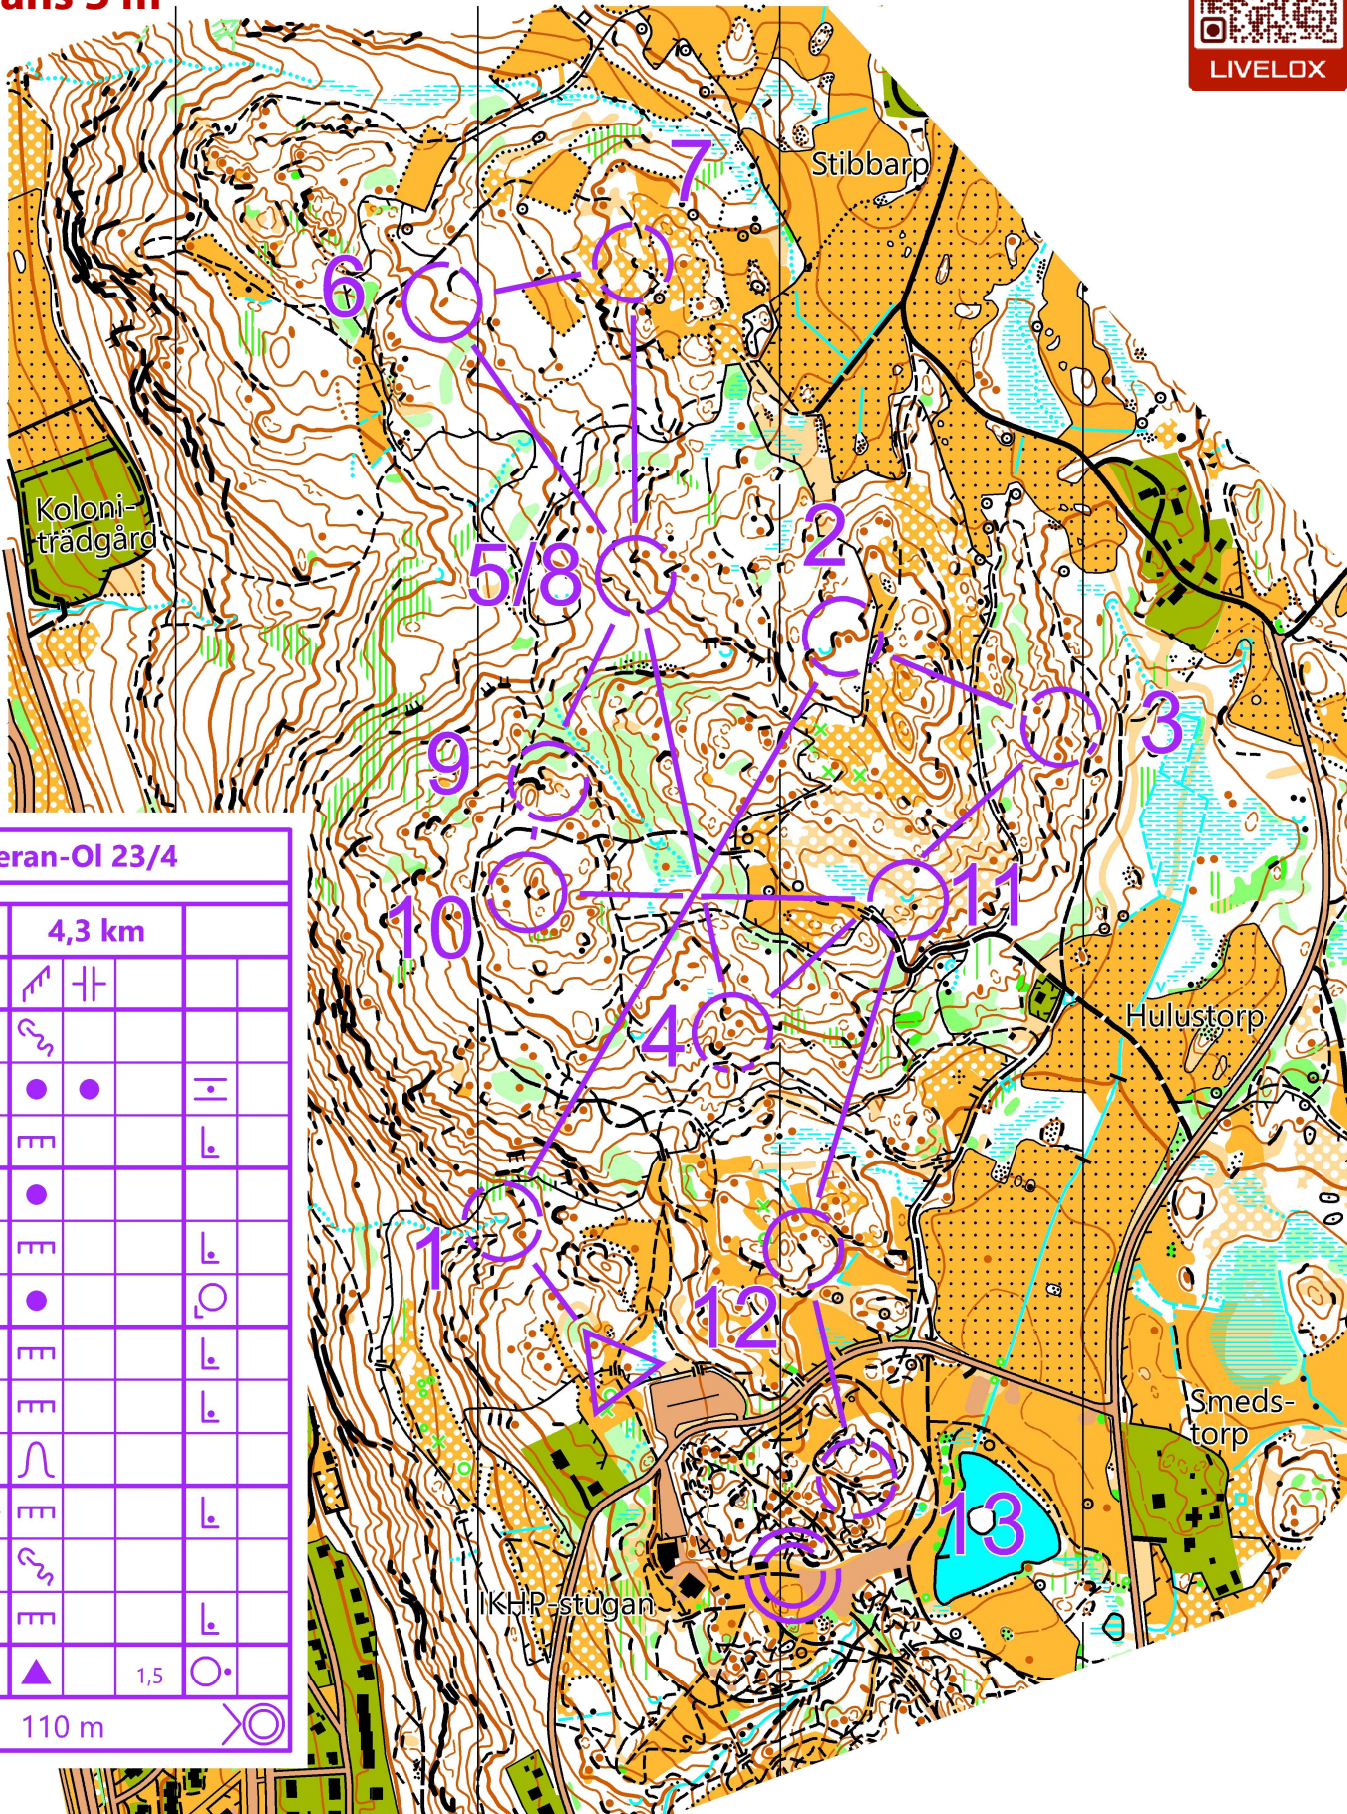

Veteran-OI IKHP-stugan 23/4, Långa Banan

Skala 1:7500
Ekvidistans 5 m

Veteran-OI 23/4					
Långa		4,3 km			
▷		↗	⊥		
1	71	↪			
2	72	●	●		⊥
3	73		≡		⊥
4	74		●		
5	75		≡		⊥
6	76		●		⊙
7	77		≡		⊥
8	75		≡		⊥
9	78	↑	↪		
10	79	←	≡		⊥
11	80		↪		
12	81		≡		⊥
13	82	▲		1,5	⊙
⊙		110 m			⊙