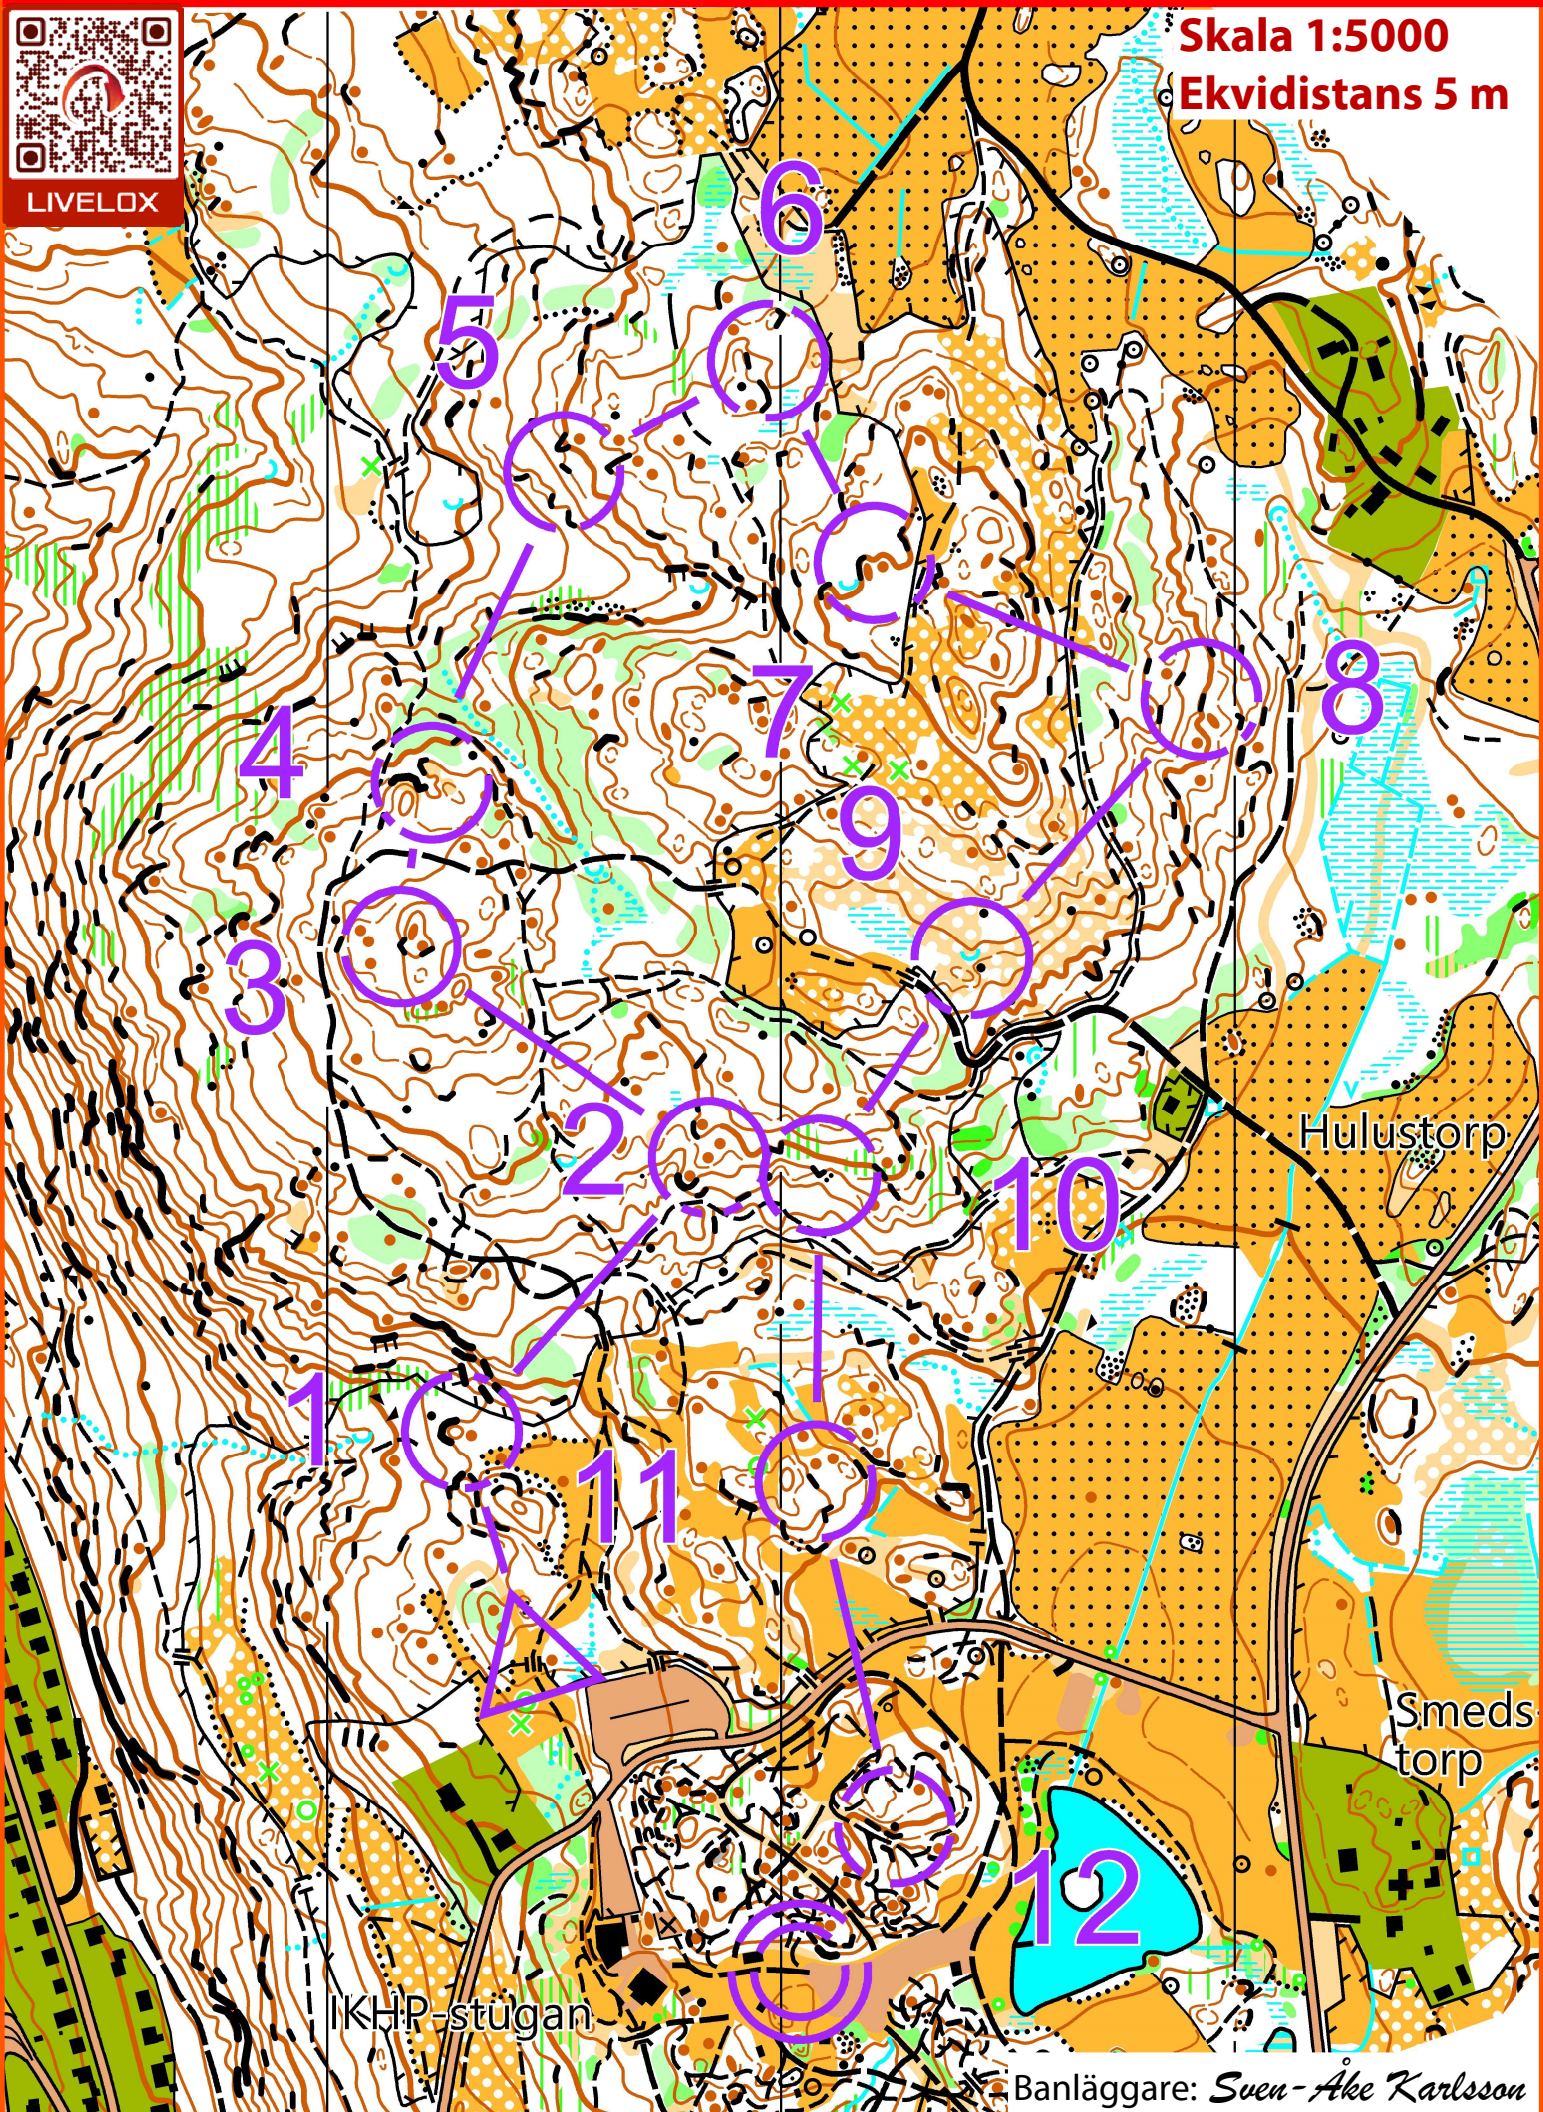

# Veteran-OI IKHP-stugan 23/4, Korta Banan

LIVELOX

Skala 1:5000

Ekvidistans 5 m

IKHP-stugan

Hulustorp

Smeds torp

12

Banläggare: *Sven-Ake Karlsson*